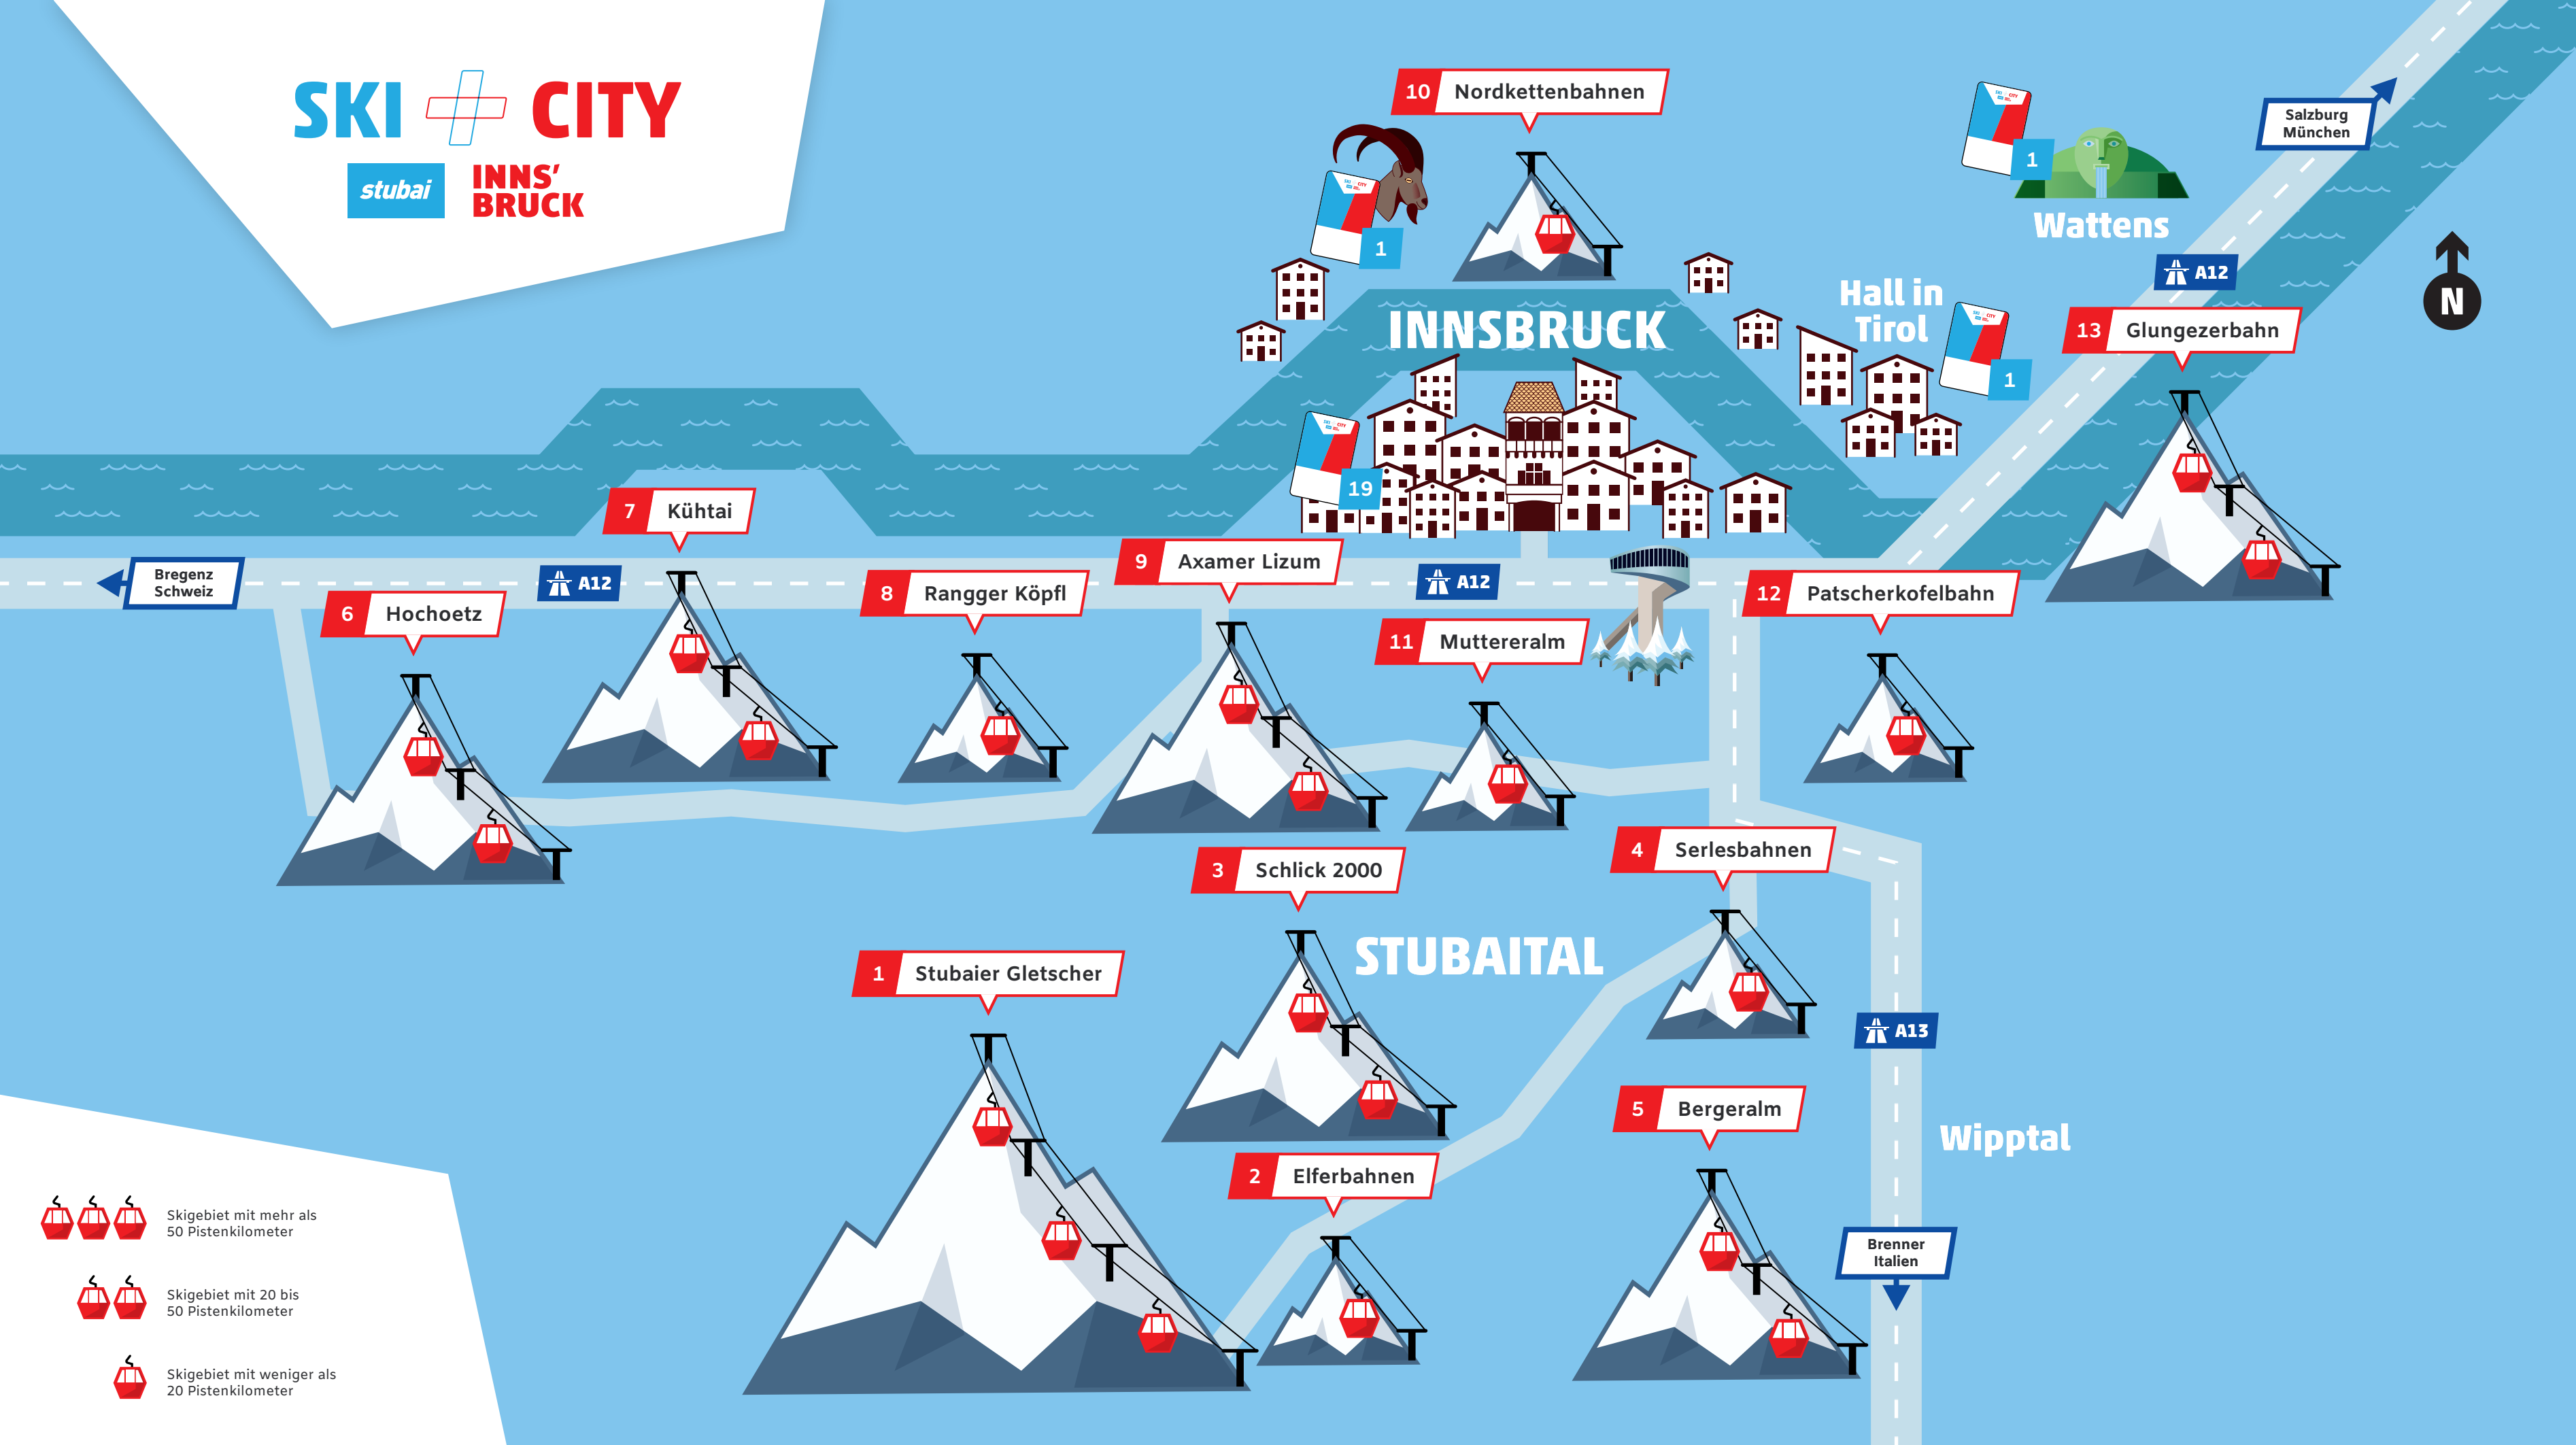

# SKI + CITY

stubai INNS' BRUCK

-  Skigebiet mit mehr als 50 Pistenkilometer
-  Skigebiet mit 20 bis 50 Pistenkilometer
-  Skigebiet mit weniger als 20 Pistenkilometer